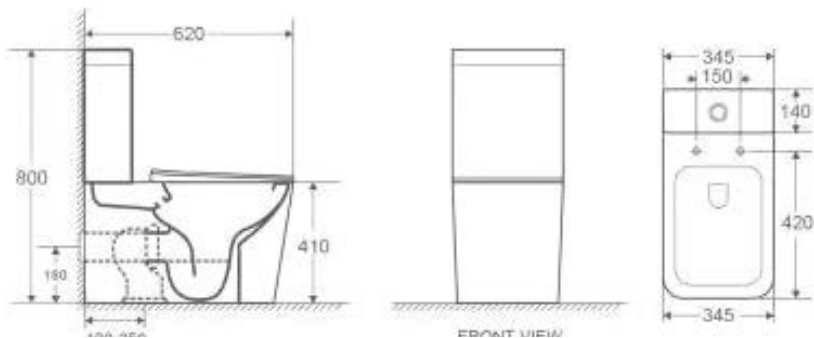

Kia

Kia Fully Back To Wall Pan