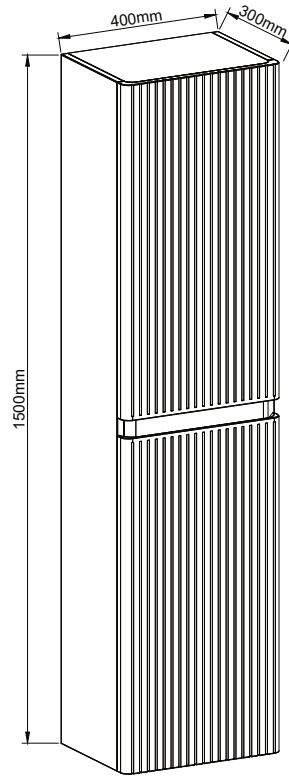

Mirabella Tall Unit