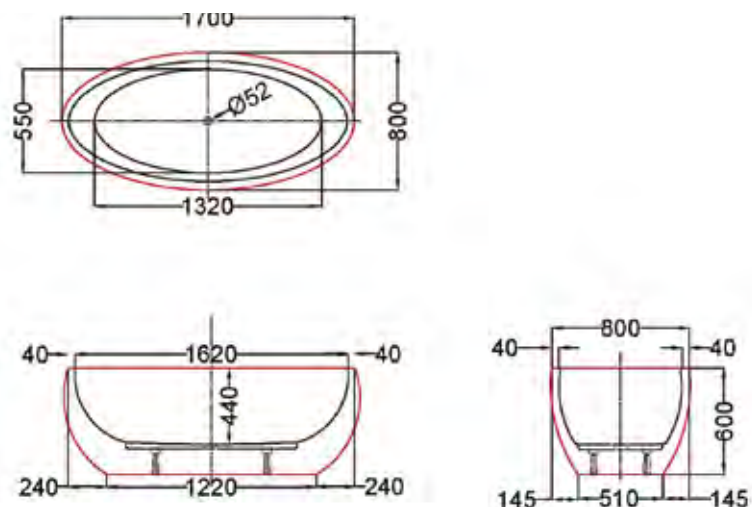

Sapporo

Sapporo Freestanding Bath