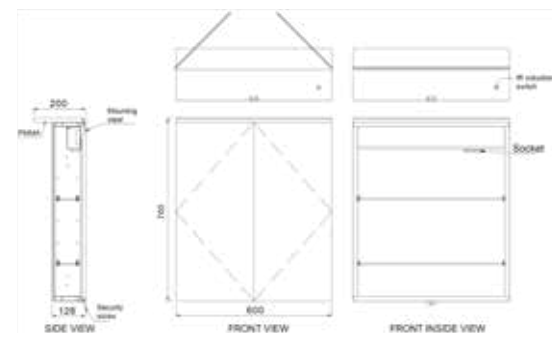

Eclipse | GIA-MIR019