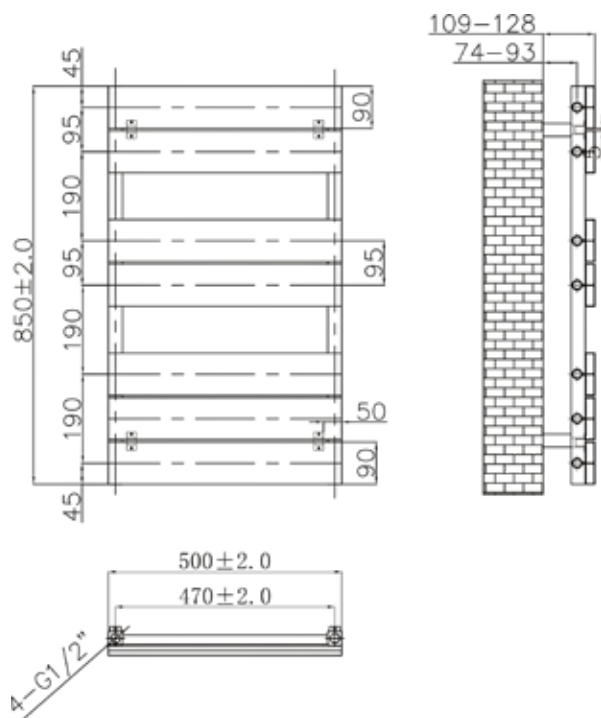

Technical Drawings