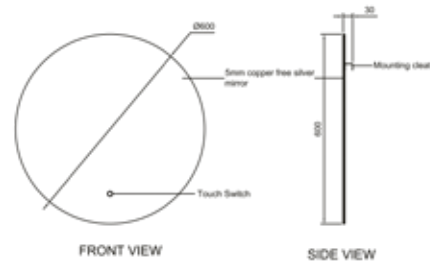

Technical Drawings