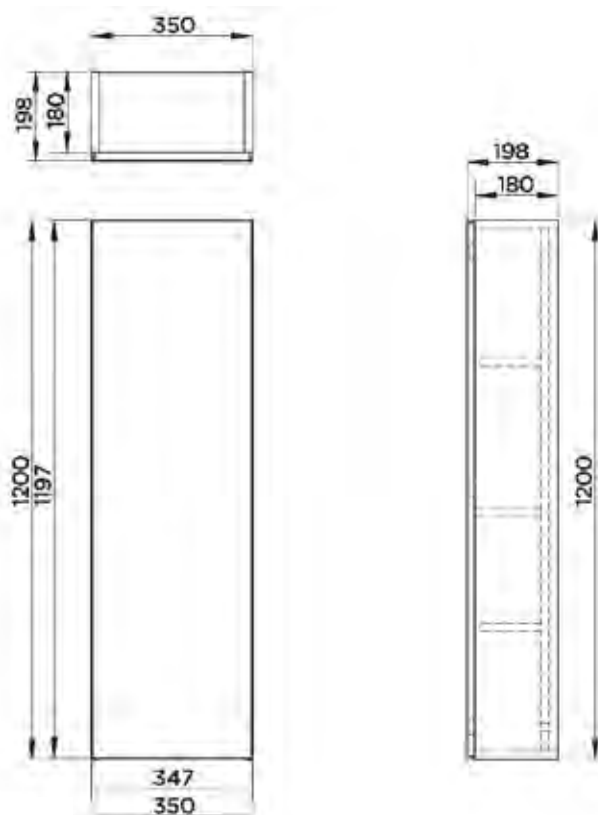

Edge Tall Unit