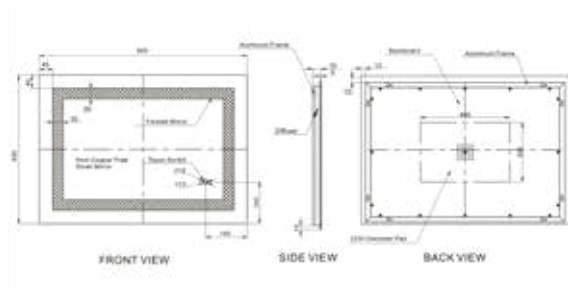

Elyse | GIA-MIR017